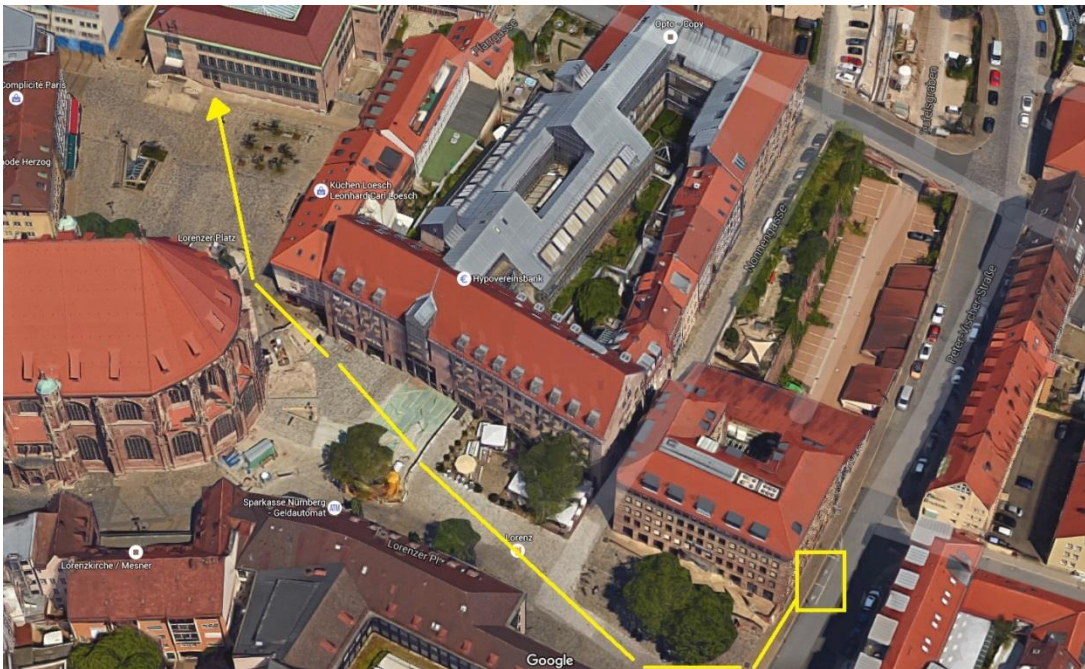

## Wegbeschreibung Parkplatz für Menschen mit Behinderung

Ein öffentlicher Parkplatz für Menschen mit Behinderung befindet sich auf der Rückseite des Gebäudes in der Findelgasse sowie zwei weitere in der Peter-Vischer-Straße (siehe Bilder). Der Haupteingang liegt auf der Seite des Lorenzer Platzes.

(Bild 1: Parkplatz links, Weg: gelbe Linie, Haupteingang: Pfeil).

(Bild 2: Parkplatz rechts, Weg: gelbe Linie, Haupteingang: Pfeil)